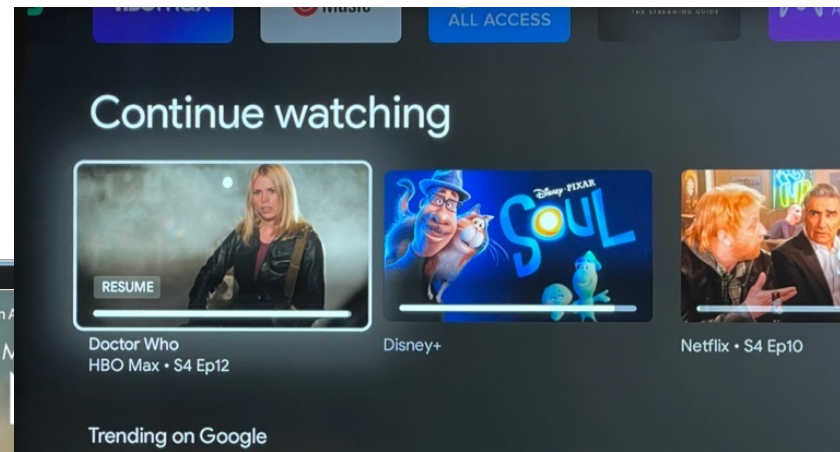

PLATFORM WAR...