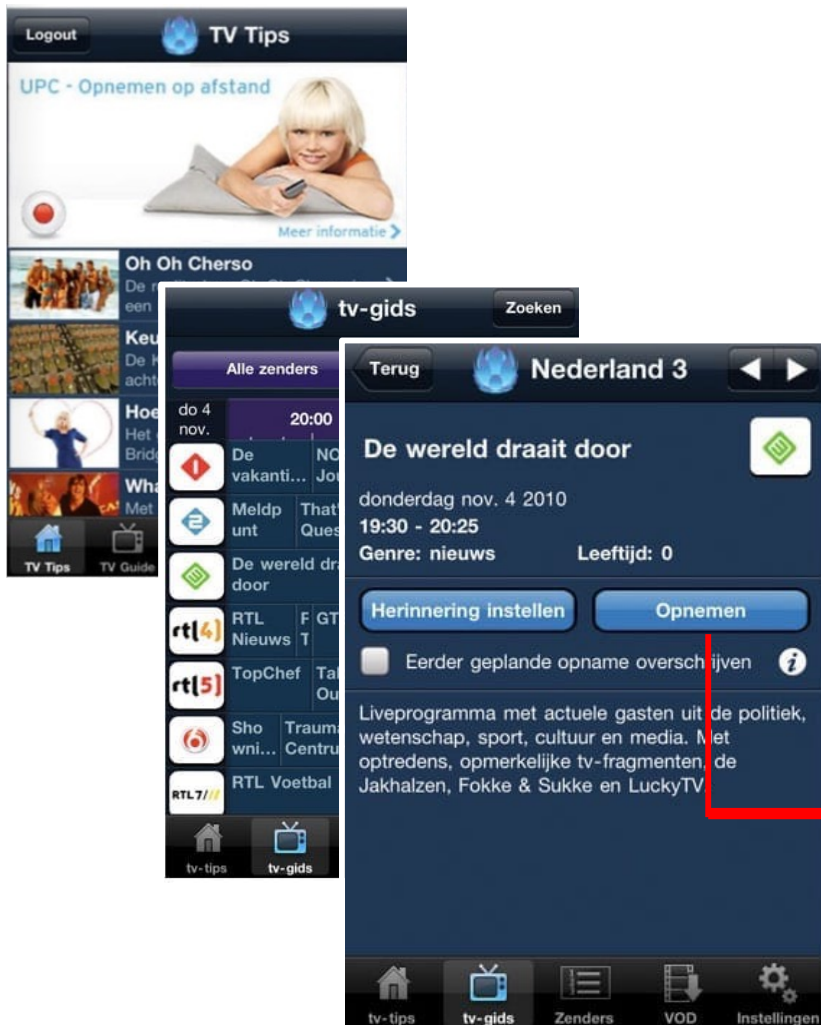

2010: OUR FIRST OWN MOBILE APP - THE REMOTE BOOKING IOS APP