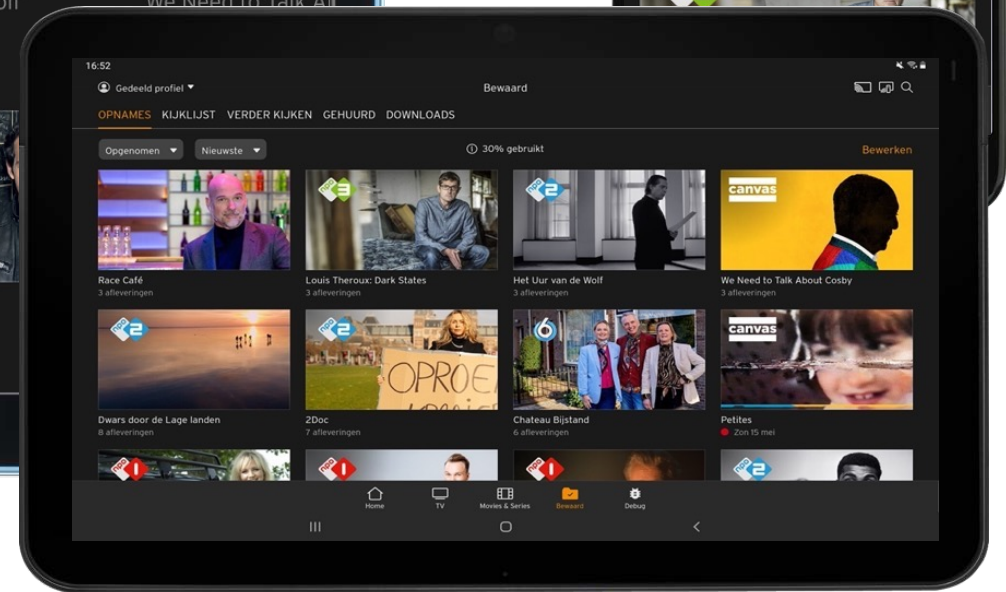

1. SAME CONTENT ACROSS ALL DEVICES