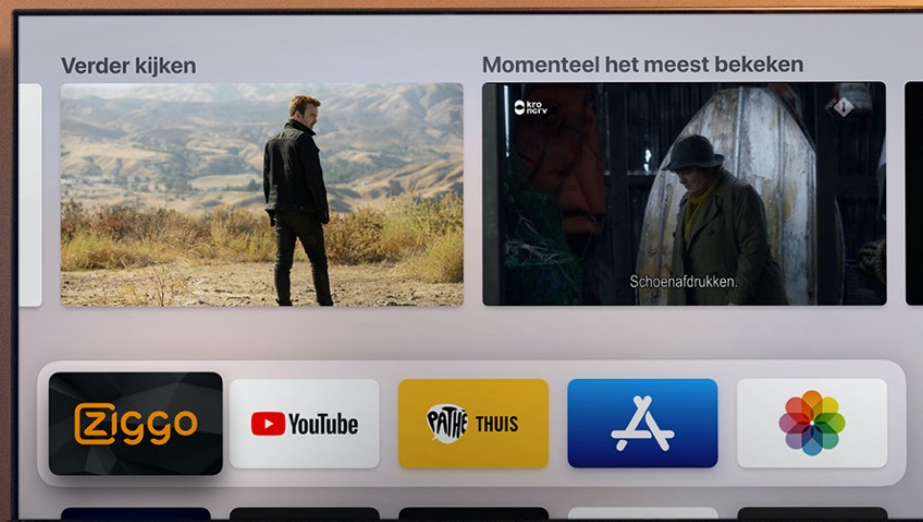

## UPC en Slingbox Solo: overall streaming video

Televisie kijken, dat heeft niets meer te maken met wanneer een programma wordt uitgezonden - laat staan waar je kijkt. De Slingbox Solo, die UPC dit najaar op de Nederlandse markt brengt, maakt het mogelijk om je videorecorder via internet te activeren en zowel live-tv als opgenomen programma's te bekijken op bijna elk apparaat met

# 2014: INTRODUCTION OF HORIZON GO ANDROID APP

# 2020: INTRODUCTION OF ZIGGO GO ON ANDROID TV & APPLE TV