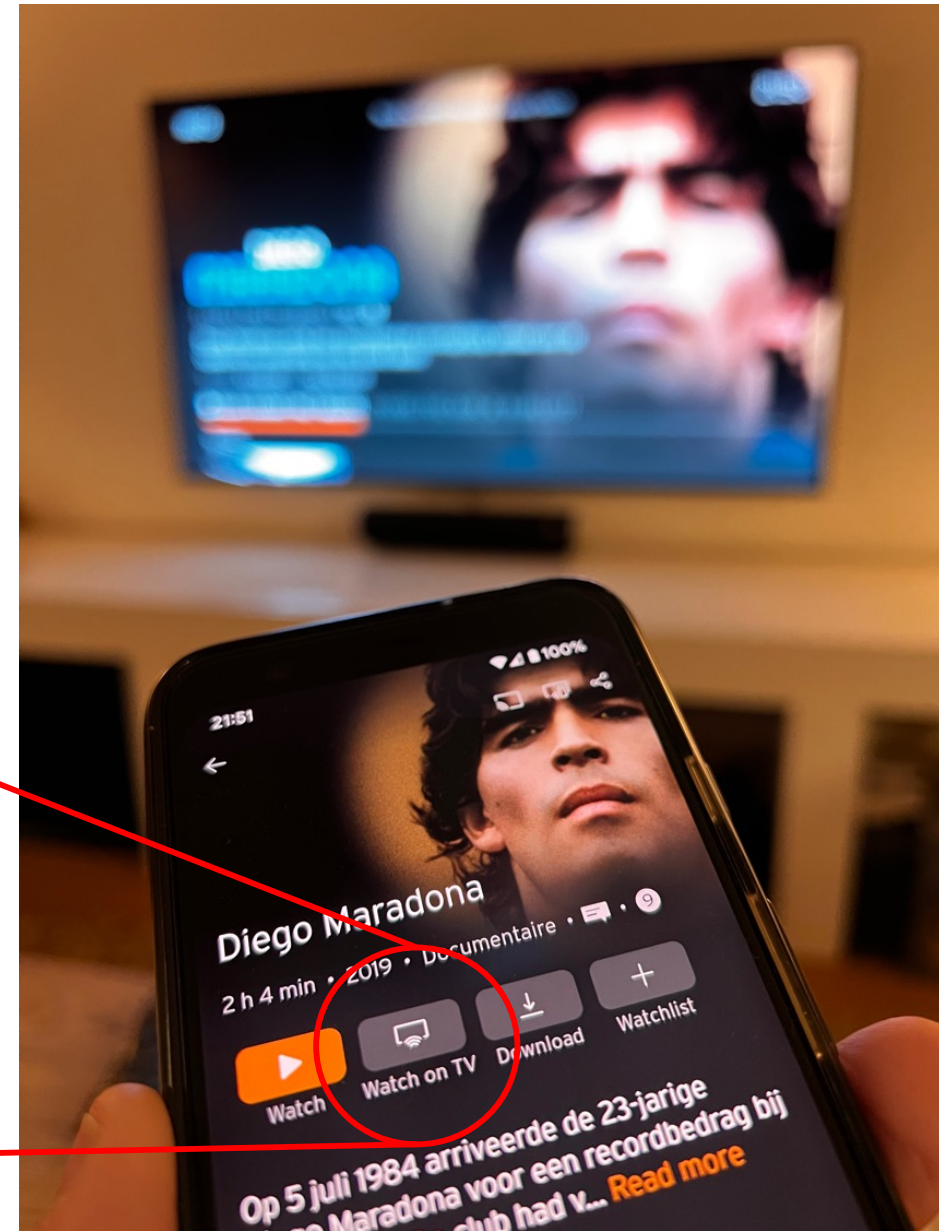

2. FLUID INTERACTION BETWEEN ALL DEVICES