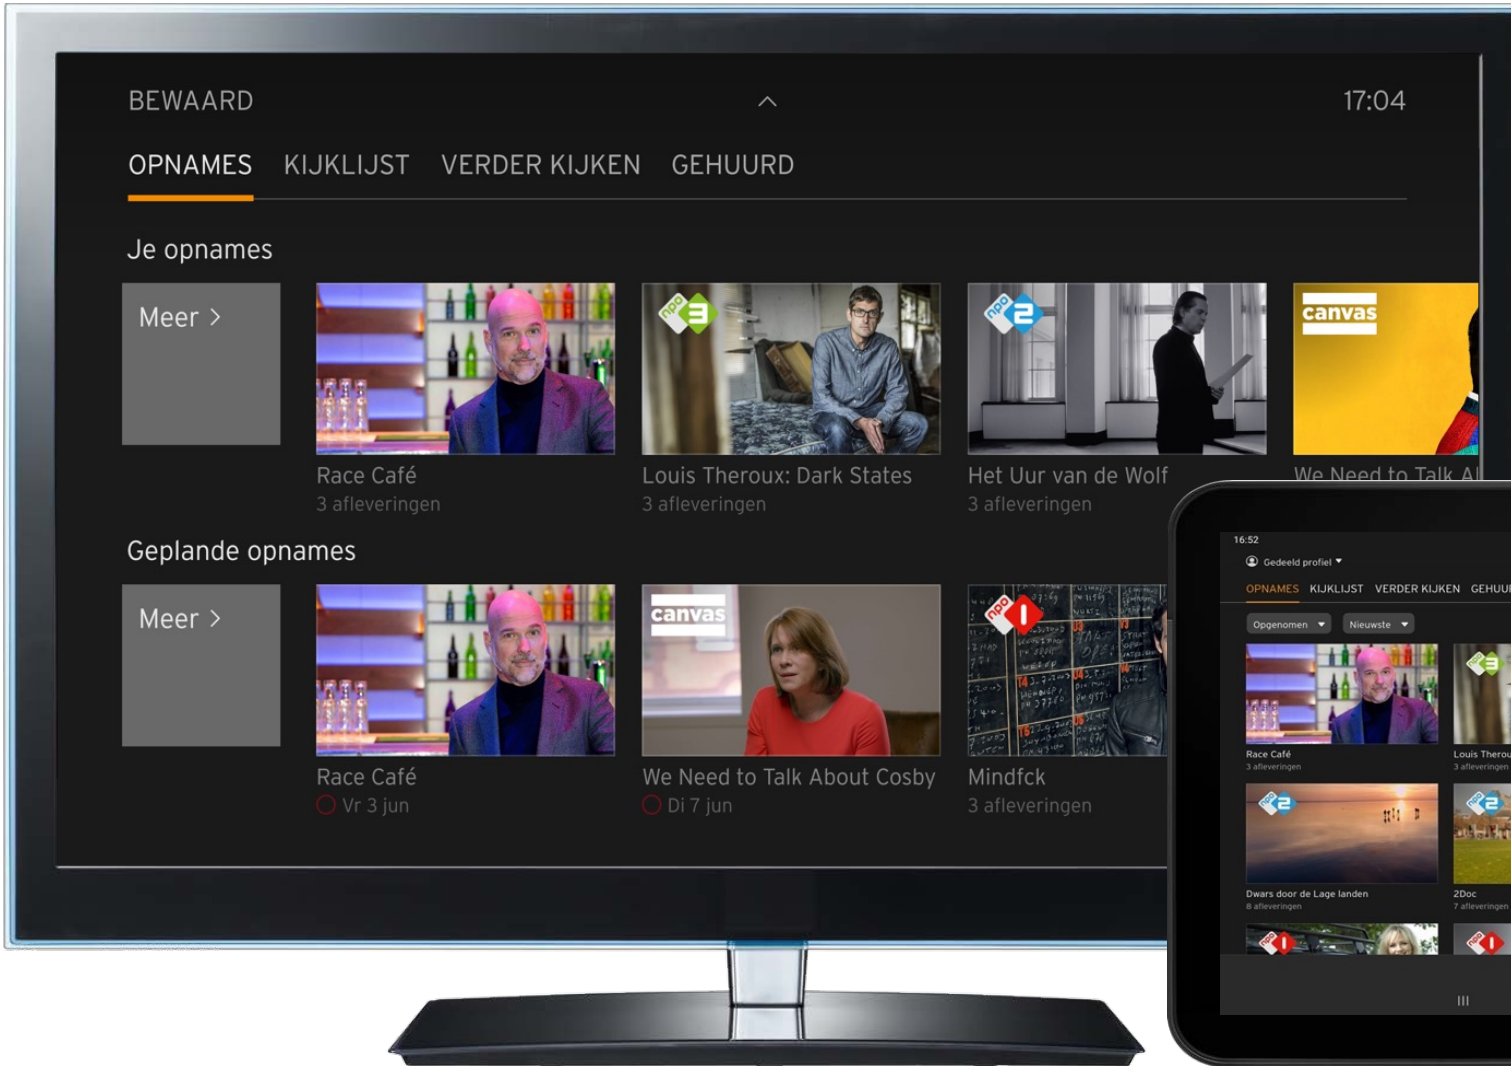

1. SAME CONTENT ACROSS ALL DEVICES