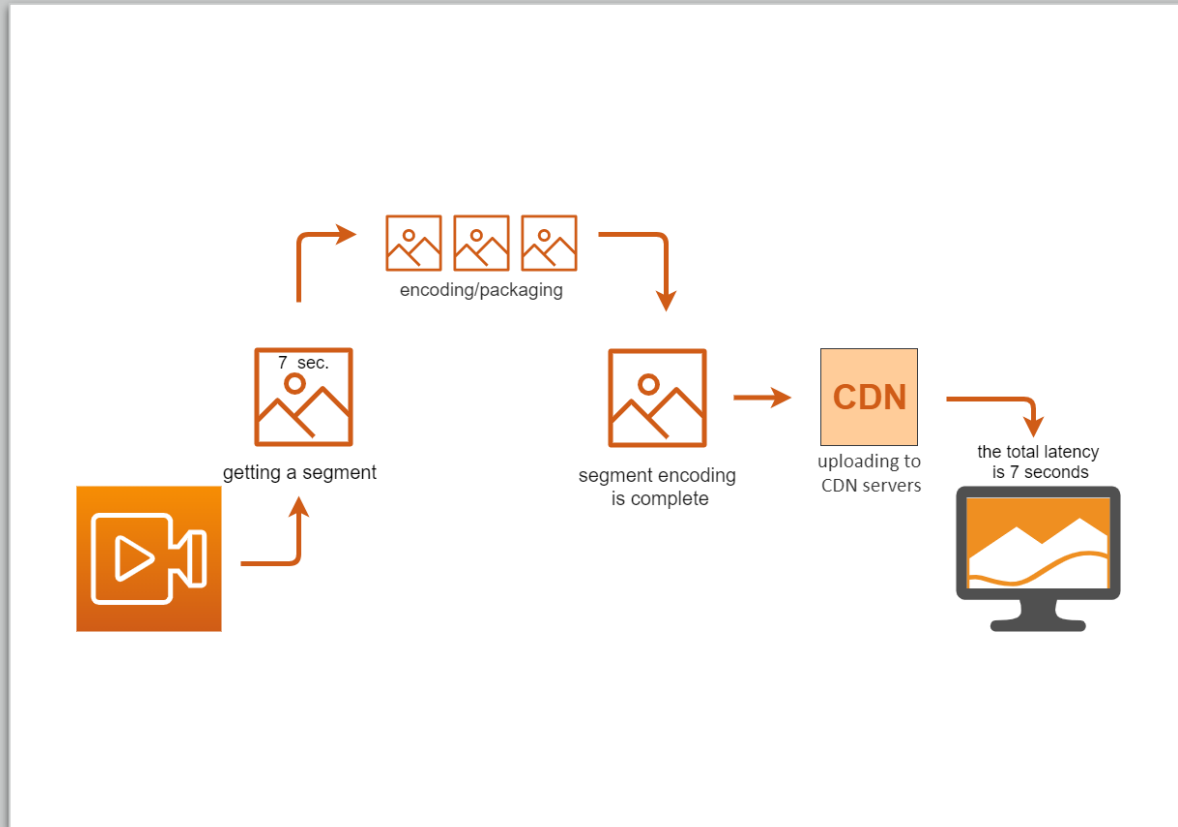

Bandwidth-in-bits-per-second * Round-trip-latency-in-seconds = TCP window size in bits / 8 = TCP window size in bytes

Tijd voor iets nieuws

Will Row: Three roads to jarusalem / <https://youtu.be/Col12gjnNII>

Op tijd erbij zijn

Tijdloos

T=0

playout schedule

- + Dynamisch adverteren
- + Samen online kijken
- + Gegarandeerd op tijd
- + Integratie Trick play + notificatie
- + Efficiëntere encoding
- + Premium zonder adverteren